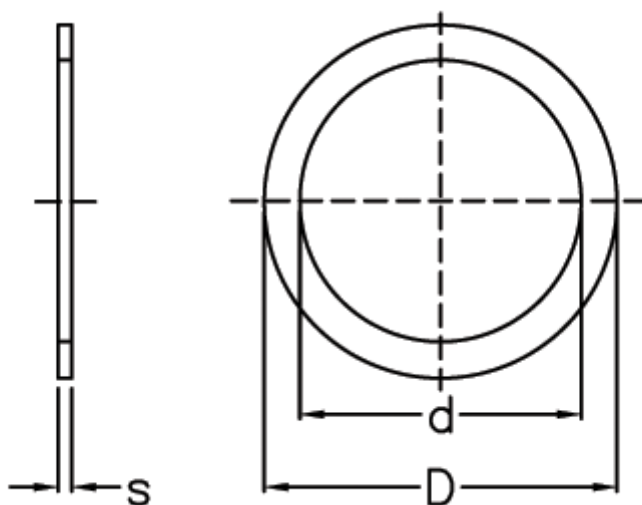

Varenummer: 0130381  
Beskrivelse: Seeger passkive  
PS 12x18x0,1 DIN 988

## Mål

Betegnelse	= PS 12x18x0,1
d	= 12
D	= 18
s	= 0.10
tol	= -0.03
vægt kg/1000	= 0.111